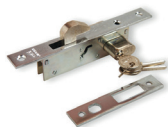

DESCRIPTION : PUSH LOCK

Colours : White / Black / Beige

DESCRIPTION : DOUBLE SLIDING LOCK

Colours : White / Black / Beige

DESCRIPTION : LATCH LOCK

Brand : ISEO / DOMUS / ITALIA

DESCRIPTION : ROLLER LOCK

Brand : ISEO / DOMUS / ITALIA