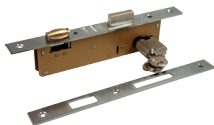

DESCRIPTION : CENTER LOCK

Material	Finish
Body : Aluminium Cover : SS 304	PSS / SSS
Body : Aluminium Cover : SS 201	PSS / SSS

DESCRIPTION : CORNER LOCK

Material	Finish
Body : Aluminium Cover : SS 304	PSS/SSS
Body : Aluminium Cover : SS 201	PSS / SSS

DESCRIPTION : PUSH LOCK

Colours : White / Black / Beige

DESCRIPTION : DOUBLE SLIDING LOCK

Colours : White / Black / Beige

DESCRIPTION : LATCH LOCK

Brand : ISEO / DOMUS / ITALIA

DESCRIPTION : ROLLER LOCK

Brand : ISEO / DOMUS / ITALIA